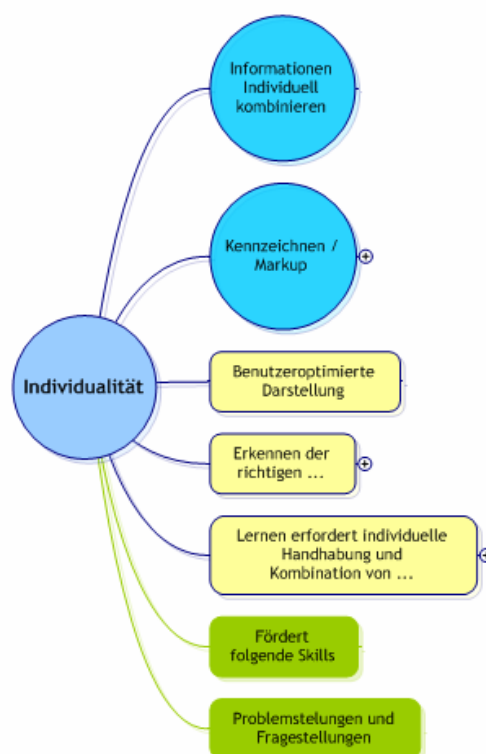

Business Mapping – Dynamisches Mapping von Informationen

Referent: Dirk Blume, Key Account Manager

Business Information Mapping

- Business Information Mapping (BIM) ist eine ideale Methode, um dynamische und individuelle Sichtweisen auf Informationen zu generieren. BIM besteht durch Übersichtlichkeit, Nachvollziehbarkeit und intuitive Darstellung von Informationen und Zusammenhängen. MindManager X5 Pro von Mindjet stellt das ideale Werkzeug dar, um die Vorteile von Business Information Mapping in Unternehmen zur Verfügung zu stellen. Kommunikation und Teamarbeit werden dadurch revolutioniert.

Business Mapping - Dynamisches Mapping von Informationen

Visualisierung

Hierarchie

Individualität

Intuitives dynamisches Mapping in Echtzeit

Navigation

Adaption

- **Mindjet GmbH**
- **Siemensstraße 30**
- **D-63755 Alzenau**
- **Germany**