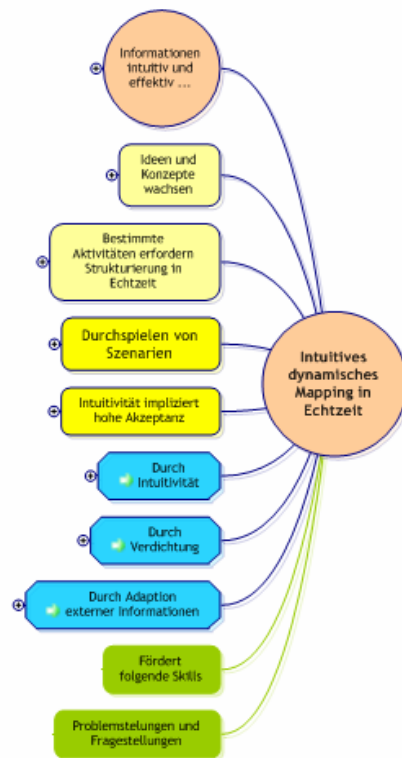

Business Mapping – Dynamisches Mapping von Informationen

Referent: Dirk Blume, Key Account Manager

Business Information Mapping

- Business Information Mapping (BIM) ist eine ideale Methode, um dynamische und individuelle Sichtweisen auf Informationen zu generieren. BIM besteht durch Übersichtlichkeit, Nachvollziehbarkeit und intuitive Darstellung von Informationen und Zusammenhängen. MindManager X5 Pro von Mindjet stellt das ideale Werkzeug dar, um die Vorteile von Business Information Mapping in Unternehmen zur Verfügung zu stellen. Kommunikation und Teamarbeit werden dadurch revolutioniert.

Business Mapping - Dynamisches Mapping von Informationen

Visualisierung

Hierarchie

Individualität

Intuitives dynamisches Mapping in Echtzeit

Navigation

Adaption

- **Mindjet GmbH**
- **Siemensstraße 30**
- **D-63755 Alzenau**
- **Germany**