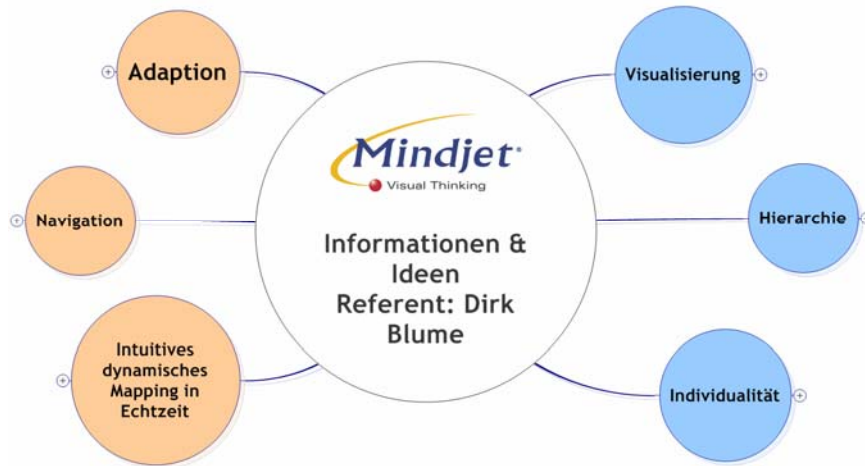

Business Mapping – Dynamisches Mapping von Informationen

Referent: Dirk Blume, Key Account Manager

Business Information Mapping

- Business Information Mapping (BIM) ist eine ideale Methode, um dynamische und individuelle Sichtweisen auf Informationen zu generieren. BIM besteht durch Übersichtlichkeit, Nachvollziehbarkeit und intuitive Darstellung von Informationen und Zusammenhängen. MindManager X5 Pro von Mindjet stellt das ideale Werkzeug dar, um die Vorteile von Business Information Mapping in Unternehmen zur Verfügung zu stellen. Kommunikation und Teamarbeit werden dadurch revolutioniert.

Business Mapping - Dynamisches Mapping von Informationen

Visualisierung

Hierarchie

Individualität

Intuitives dynamisches Mapping in Echtzeit

Navigation

Adaption

- **Mindjet GmbH**
- **Siemensstraße 30**
- **D-63755 Alzenau**
- **Germany**