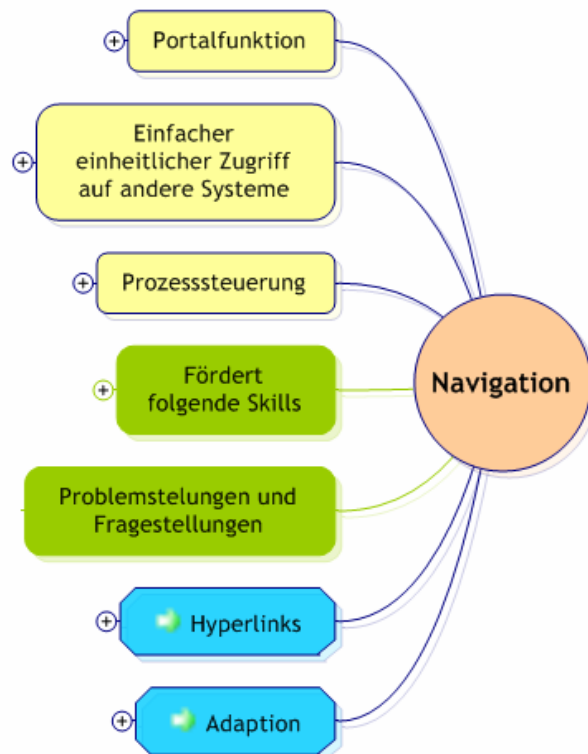

Business Mapping – Dynamisches Mapping von Informationen

Referent: Dirk Blume, Key Account Manager

Business Information Mapping

- Business Information Mapping (BIM) ist eine ideale Methode, um dynamische und individuelle Sichtweisen auf Informationen zu generieren. BIM besteht durch Übersichtlichkeit, Nachvollziehbarkeit und intuitive Darstellung von Informationen und Zusammenhängen. MindManager X5 Pro von Mindjet stellt das ideale Werkzeug dar, um die Vorteile von Business Information Mapping in Unternehmen zur Verfügung zu stellen. Kommunikation und Teamarbeit werden dadurch revolutioniert.

Business Mapping - Dynamisches Mapping von Informationen

Visualisierung

Hierarchie

Individualität

Intuitives dynamisches Mapping in Echtzeit

Navigation

Adaption

- **Mindjet GmbH**
- **Siemensstraße 30**
- **D-63755 Alzenau**
- **Germany**