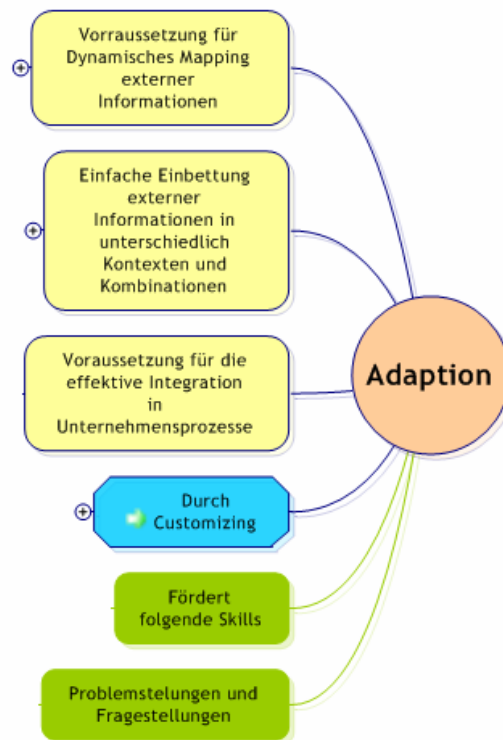

Business Mapping – Dynamisches Mapping von Informationen

Referent: Dirk Blume, Key Account Manager

Business Information Mapping

- Business Information Mapping (BIM) ist eine ideale Methode, um dynamische und individuelle Sichtweisen auf Informationen zu generieren. BIM besteht durch Übersichtlichkeit, Nachvollziehbarkeit und intuitive Darstellung von Informationen und Zusammenhängen. MindManager X5 Pro von Mindjet stellt das ideale Werkzeug dar, um die Vorteile von Business Information Mapping in Unternehmen zur Verfügung zu stellen. Kommunikation und Teamarbeit werden dadurch revolutioniert.

Business Mapping - Dynamisches Mapping von Informationen

Visualisierung

Hierarchie

Individualität

Intuitives dynamisches Mapping in Echtzeit

Navigation

Adaption

- **Mindjet GmbH**
- **Siemensstraße 30**
- **D-63755 Alzenau**
- **Germany**