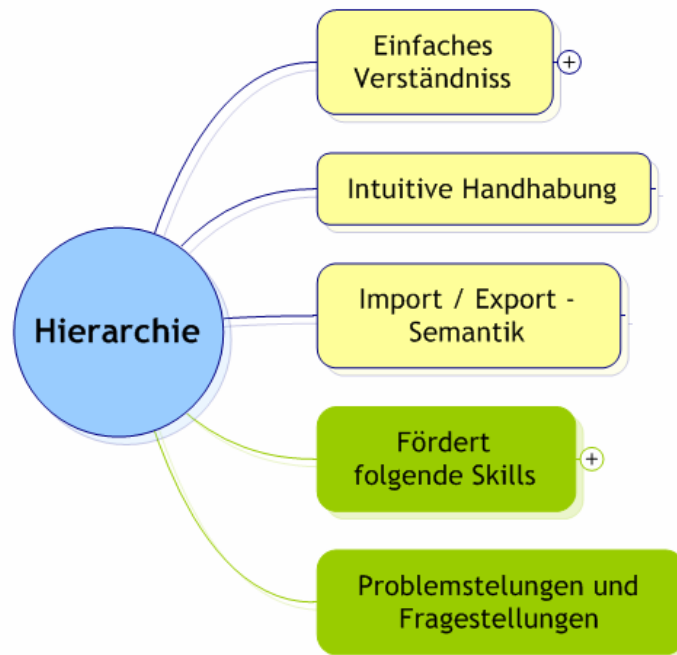

Business Mapping – Dynamisches Mapping von Informationen

Referent: Dirk Blume, Key Account Manager

Business Information Mapping

- Business Information Mapping (BIM) ist eine ideale Methode, um dynamische und individuelle Sichtweisen auf Informationen zu generieren. BIM besteht durch Übersichtlichkeit, Nachvollziehbarkeit und intuitive Darstellung von Informationen und Zusammenhängen. MindManager X5 Pro von Mindjet stellt das ideale Werkzeug dar, um die Vorteile von Business Information Mapping in Unternehmen zur Verfügung zu stellen. Kommunikation und Teamarbeit werden dadurch revolutioniert.

Business Mapping - Dynamisches Mapping von Informationen

Visualisierung

Hierarchie

Individualität

Intuitives dynamisches Mapping in Echtzeit

Navigation

Adaption

- **Mindjet GmbH**
- **Siemensstraße 30**
- **D-63755 Alzenau**
- **Germany**