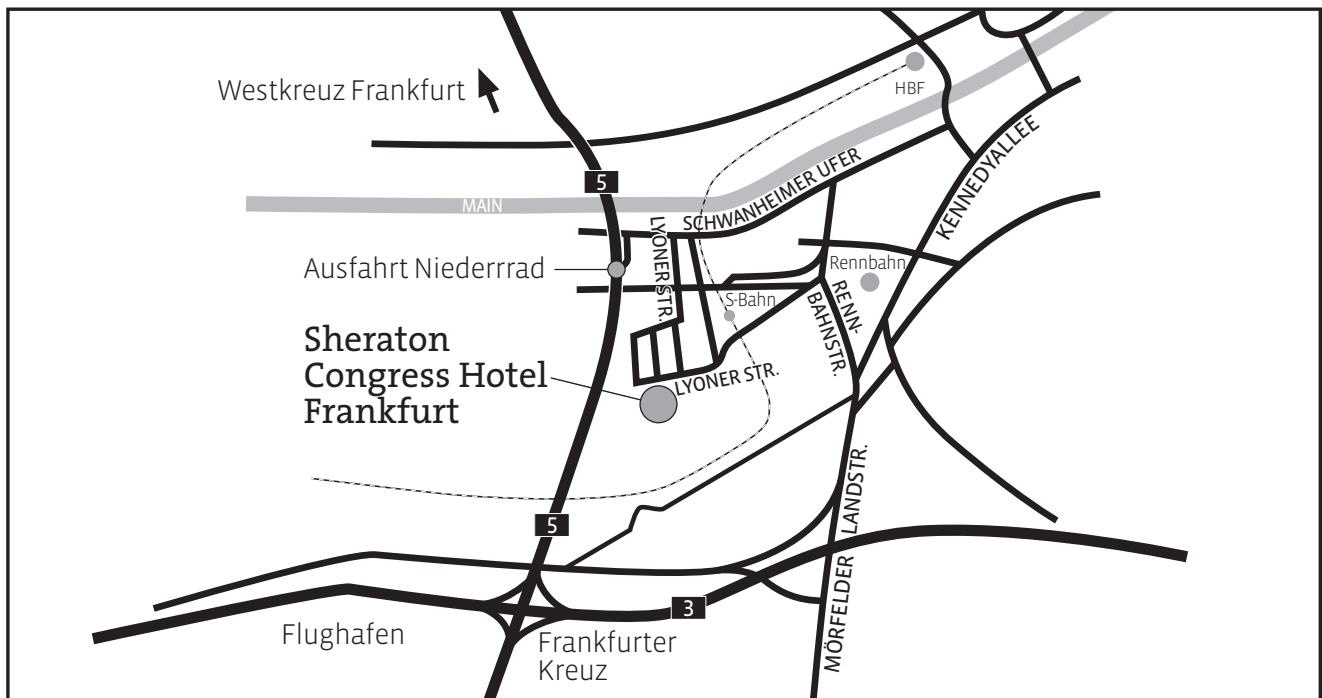

## Von der A3 Würzburg

Am Frankfurter Kreuz auf die A5 Richtung Kassel. Nehmen Sie die Ausfahrt Frankfurt-Niederrad und biegen Sie rechts auf die Straße „Schwanheimer Ufer“, Richtung Bürostadt, ab. Biegen Sie an der nächsten Möglichkeit rechts in die Lyoner Straße ein und folgen der Vorfahrtsstraße durch die Bürostadt Niederrad. Nach Überquerung von Schienen sehen Sie nach 250 Meter auf der rechten Seite das Sheraton Congress Hotel Frankfurt.

## Von der A5 Kassel

Am Frankfurter Kreuz abfahren und auf die A3 Richtung Würzburg, dann auf die A5 Richtung Kassel wechseln. Nehmen Sie die Ausfahrt Frankfurt-Niederrad und biegen Sie rechts auf die Straße „Schwanheimer Ufer“, Richtung Bürostadt ab. Biegen Sie an der nächsten Möglichkeit rechts in die Lyoner Straße ein und folgen der Vorfahrtsstraße durch die Bürostadt Niederrad. Nach Überquerung von Schienen sehen Sie nach 250 Meter auf der rechten Seite das Sheraton Congress Hotel Frankfurt.

## From the A3 Würzburg

Take the A5 heading for Kassel at the Frankfurt junction. Take the “Frankfurt-Niederrad” exit and turn right into “Schwanheimer Ufer” towards “Bürostadt”. Next possibility turn right and follow “Lyoner Strasse” through „Bürostadt Niederrad“. Cross rails and you will see 250 meters further the Sheraton Congress Hotel Frankfurt on your right hand side.

## From the A5 Kassel

Turn off at the Frankfurt junction and take the A3 towards Würzburg, then change to the A5 in the direction of Kassel. Take the “Frankfurt-Niederrad” exit and turn right into “Schwanheimer Ufer” towards “Bürostadt”. Next possibility turn right and follow “Lyoner Strasse” through „Bürostadt Niederrad“. Cross rails and you will see 250 meters further the Sheraton Congress Hotel Frankfurt on your right hand side.